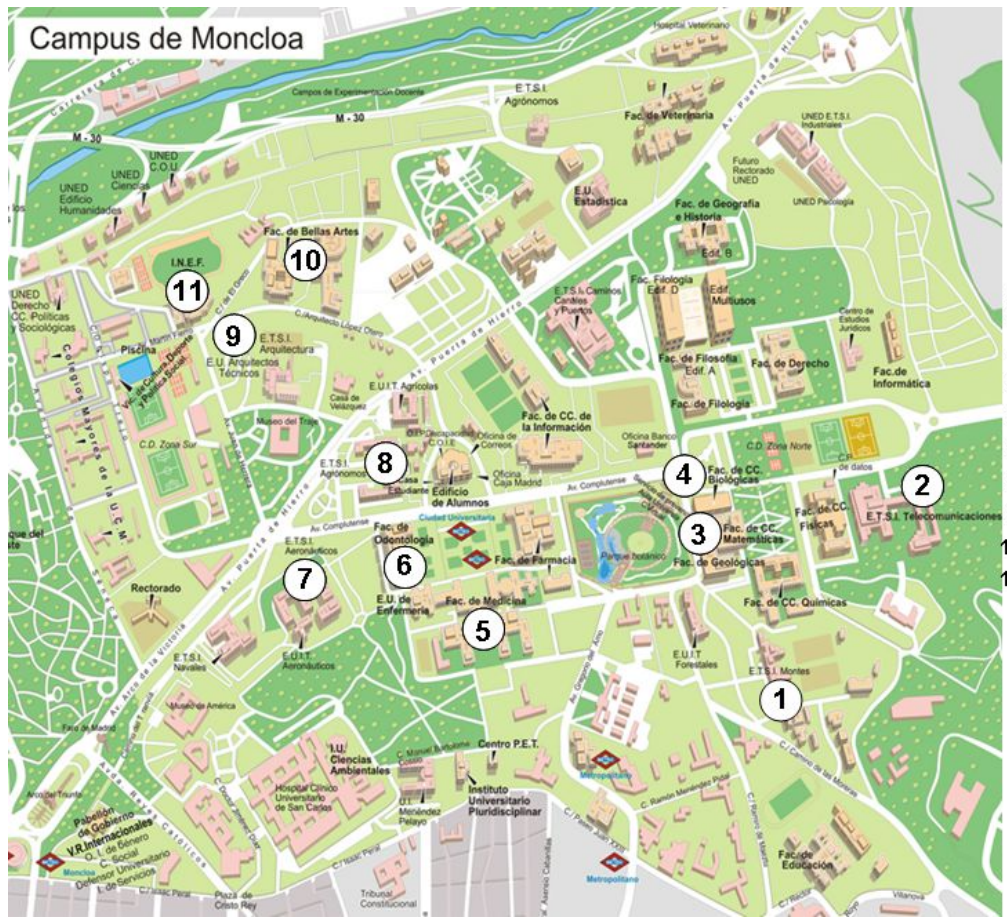

## **Piscifactoría** (ETSI Montes)

- Horario: 18:00 - 22:00
- Información y reservas:  
[cienciaysociedad@upm.es](mailto:cienciaysociedad@upm.es)

Mapa de localización:

- 1 ETSI Montes
- 2 ETSI Telecomunicación
- 3 Facultad de Ciencias Matemáticas
- 4 Facultad de Ciencias Biológicas
- 5 Facultad de Medicina
- 6 Facultad de Odontología
- 7 ETSI Aeronáuticos
- 8 ETSI Agrónomos
- 9 EU Arquitectura Técnica
- 10 Facultad de Bellas Artes
- 11 Facultad de Ciencias de la Actividad Física y del Deporte (INEF)